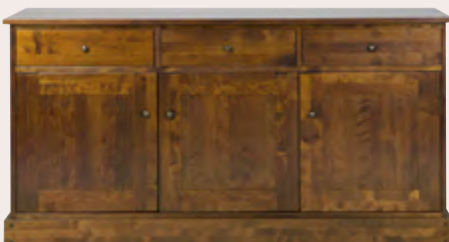

2 Door 4 Drawer Display Unit
H183 x W87 x D41 cm
Dark Chestnut / 3164314
Honey / 3167564