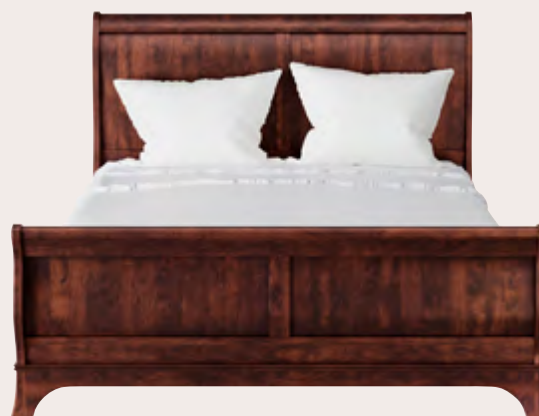

4'6" Bed Frame
H110 x W147 x D211 cm
Dark / 3506330
Pale French Grey / 3637156

5'0" Bed Frame
H110 x W162 x D218 cm
Dark / 3506332
Pale French Grey / 3637157

6'0" Bed Frame
H110 x W192 x D218 cm
Dark / 3521805
Pale French Grey / 3637158