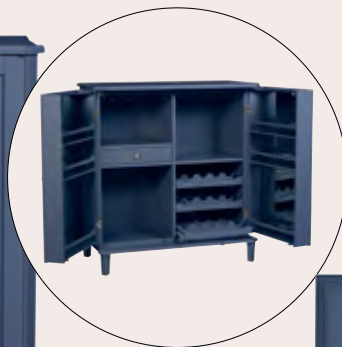

# *Henshaw*

COLLECTION

**3 Door 2 Drawer Low Display Unit**  
H116 x W128 x D42 cm  
Pale Charcoal / 3726887  
Pale Steel / 3693386  
Black / 3625132

**Drinks Cabinet**  
H108 x W99 x D54 cm  
Dusky Seaspray / 3747040  
Pale Charcoal / 3727110  
Pale Steel / 3715987  
Black / 3715986