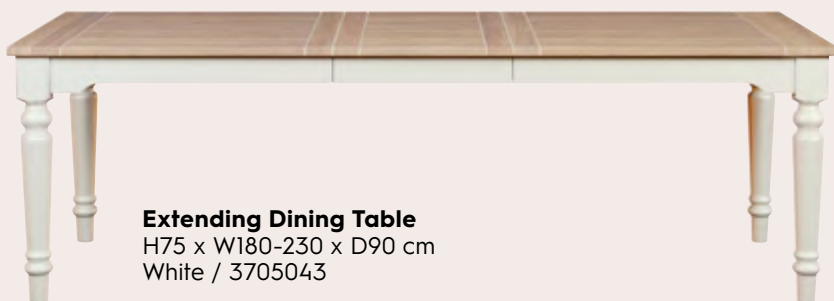

# Dorset

COLLECTION

**Drop Leaf Dining Table**  
H75 x W36-152 x D90 cm  
White / 3705045

**Pair Of Dining Chairs**  
H93 x W44 x D52 cm  
White / 3691942

**Extending Dining Table**  
H75 x W180-230 x D90 cm  
White / 3705043