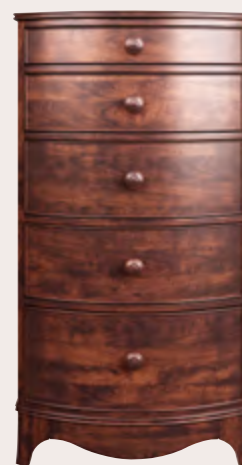

**5 Drawer Tall Chest**  
H125 x W61 x D56 cm  
Dark / 3506326  
Pale French Grey / 3637232

**2+3 Drawer Chest**  
H110 x W110 x D56 cm  
Dark / 3506324  
Pale French Grey / 3637234

**1 Drawer Bedside Table**  
H66 x W45 x D45 cm  
Dark / 3608147  
Pale French Grey / 3637241