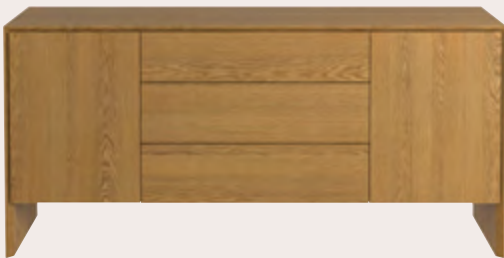

*Ammanford*  
COLLECTION

**Dining Table Chamfered Edge**  
H75 x W180 x D90 cm  
Oak / 3768201  
Walnut / 3768202

**Dining Table Straight Edge**  
H75 x W180 x D90 cm  
Oak / 3768203  
Walnut / 3768204

**2 Door 3 Drawer Sideboard**  
H75 x W160 x D45 cm  
Oak / 3768207  
Walnut / 3768208