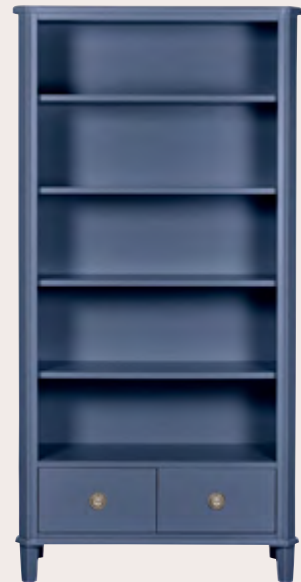

**Side Table**  
H57 x W45 x D40 cm  
Pale French Grey / 3746928

**Coffee Table**  
H44 x W107 x D60 cm  
Pale French Grey / 3746922

**2 Door 2 Drawer Narrow Sideboard**  
H82 x W90 x D43 cm  
Pale French Grey / 3746917

**2 Door 2 Drawer Sideboard**  
H80 x W110 x D47 cm  
Dusky Seaspray / 3747036  
Pale Charcoal / 3727064  
Pale Steel / 3693406  
Black / 3575453

**2 Door 2 Drawer Display Unit**  
H180 x W100 x D42 cm  
Dusky Seaspray / 3747037  
Pale Charcoal / 3726892  
Pale Steel / 3696868  
Black / 3696867