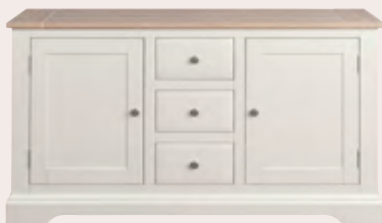

2 Door 3 Drawer Sideboard
H88 x W153 x D45 cm
White / 3691997