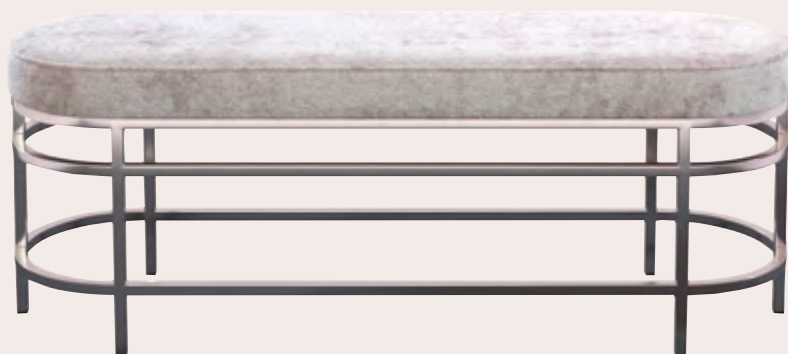

Bench
H50 x W136 x D40 cm
Nickel / 3762094