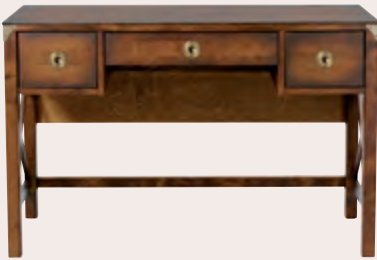

**3 Door 3 Drawer Sideboard**  
H85 x W160 x D45 cm  
Dark Chestnut / 3535349  
Honey / 3579058

**2 Drawer Corner TV Unit**  
H50 x W110 x D40 cm  
Dark Chestnut / 3520625  
Honey / 3561259

**2 Drawer Console Table**  
H85 x W100 x D35 cm  
Dark Chestnut / 3456659  
Honey / 3561243

**2 Drawer TV Unit**  
H57 x W89 x D50 cm  
Dark Chestnut / 3456657  
Honey / 3579033

**3 Drawer Chest**  
H85 x W70 x D45 cm  
Dark Chestnut / 3535381  
Honey / 3579050

**3+4 Drawer Chest**  
H85 x W110 x D45 cm  
Dark Chestnut / 3467385  
Honey / 3561256

**3 Drawer Coffee Table**  
H47 x W110 x D60 cm  
Dark Chestnut / 3456649  
Honey / 3561241

**2 Drawer Double Bookcase**  
H176 x W131 x D35 cm  
Dark Chestnut / 3535379  
Honey / 3579042

**3 Drawer Desk**  
H77 x W120 x D56 cm  
Dark Chestnut / 3456643  
Honey / 3579037