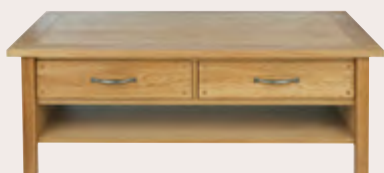

# Milton

COLLECTION

**1 Drawer Corner Tv Unit**  
H50 x W110 x D60 cm  
Oak / 3345130

**2 Door Sideboard**  
H80 x W96 x D48 cm  
Oak / 3499101

**2 Drawer Coffee Table**  
H45 x W120 x D65 cm  
Oak / 3679324