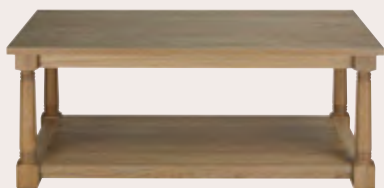

Coffee Table
H45 x W110 x D60 cm
Oak / 3747025