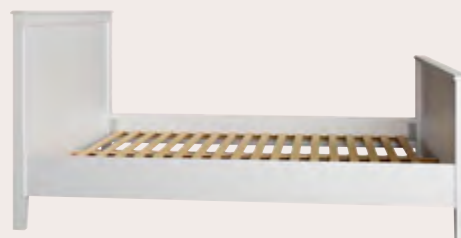

**3 Drawer Chest**  
H91 x W85 x D45 cm  
White / 3593779

**Blanket Box**  
H52 x W100 x D40 cm  
White / 3493892

**2 Drawer Bedside Chest**  
H64 x W54 x D38 cm  
White / 3493878

**1 Door 1 Drawer Louvred Bedside Cabinet L/H**  
H64 x W54 x D38 cm  
White / 3659949