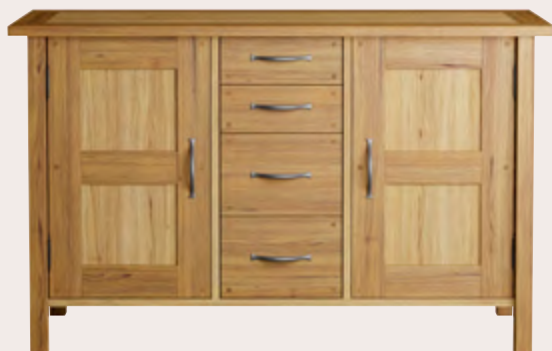

# Milton

COLLECTION

**Butchers Trolley**  
H90 x W60 x D45 cm  
Oak / 3693412

**Nest Of 2 Tables**  
H52 x W52 x D42 cm  
Oak / 3345126

**Low Ladder Storage Unit**  
H145 x W70 x D44 cm  
Oak / 3652500

**2 Drawer Side Table**  
H65 x W50 x D35 cm  
Oak / 3244609

**Barstool**  
H107 x W43 x D49 cm  
Oak / 3637243

**Extending Dining Table**  
H75 x W170-220 x D90 cm  
Oak / 3190239

**Pair Of Dining Chairs**  
H105 x W44 x D50 cm  
Oak / 3283098

**2 Door 4 Drawer Sideboard**  
H80 x W130 x D48 cm  
Oak / 3190241