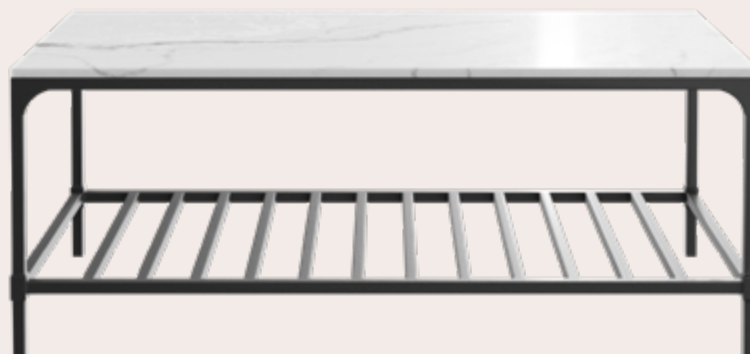

**Dining Bench**  
H78 x W120 x D49 cm  
Blonde Oak / 3760003

**Side Table**  
H53 x W38 x D38 cm  
Black / 3760014

**Side Table**  
H53 x W38 x D38 cm  
Blonde Oak / 3760004

**Pair Of Dining Chairs**  
H78 x W60 x D47 cm  
Black / 3760012

**Pair Of Dining Chairs**  
H78 x W60 x D47 cm  
Blonde Oak / 3760002

*Brynford*  
COLLECTION

**Side Table**  
H55 x W50 x D50 cm  
White Marble / 3761092

**Console Table**  
H80 x W110 x D35 cm  
White Marble / 3761090